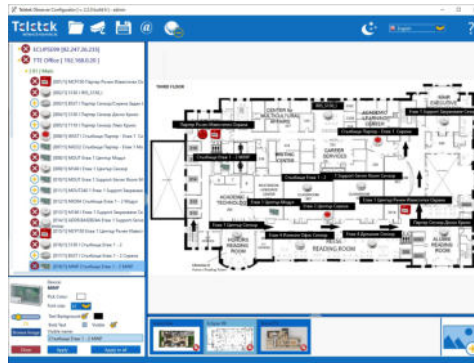

DF-OBSERVER

Software di supervisione a mappe grafiche per centrali indirizzate

Campo di applicazione

- Software di supervisione a mappe grafiche per centrali indirizzate

Descrizione

Versioni disponibili:

- **DF-OBSERVER:**

Il pacchetto software **DF-OBSERVER** permette la supervisione, monitoraggio e controllo delle centrali indirizzate.

Ogni sistema gestito tramite il pacchetto software **DF-OBSERVER** può includere fino a 32 centrali e può essere controllato da fino a 10 postazioni PC.

Il software **DF-OBSERVER** controlla la condizione e lo stato di rivelatori, pulsanti manuali moduli ingressi/uscite e avvisatori ottici e acustici, con la loro rispettiva zona ed il nome assegnato. Visualizza eventuali stati di allarme, guasti ed inoltre consente di inviare comandi alla/alle Centrali.

Sul PC dove verrà installato **DF-OBSERVER** saranno disponibili segnalazioni visive e acustiche, tramite icone e suoni dedicati ai vari apparati e allarmi/avvisi.

Per la realizzazione del sistema a mappe grafiche è possibile utilizzare i file di configurazione delle varie centrali, realizzati tramite il software di programmazione "Proste". Questi file contengono tutte le informazioni delle Centrali in oggetto e velocizzano le operazioni di configurazione del sistema di supervisione.